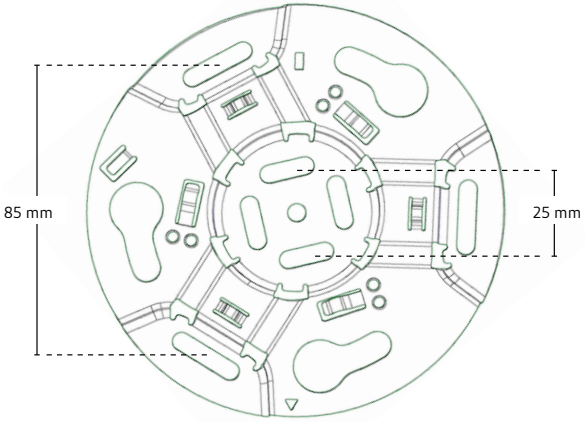

1 2 3 4 5 6 7

$\varnothing 203 \text{ mm}$

$\varnothing 120 \text{ mm}$

38,5 mm

1 2 3 4 5 6 7

A  
B  
C  
D  
E

A  
B  
C  
D  
E

<b>Quppa</b>	
Product name LD-6L	Manufacturing country FIN
Title Locator measures	
Date 25.9.2018	